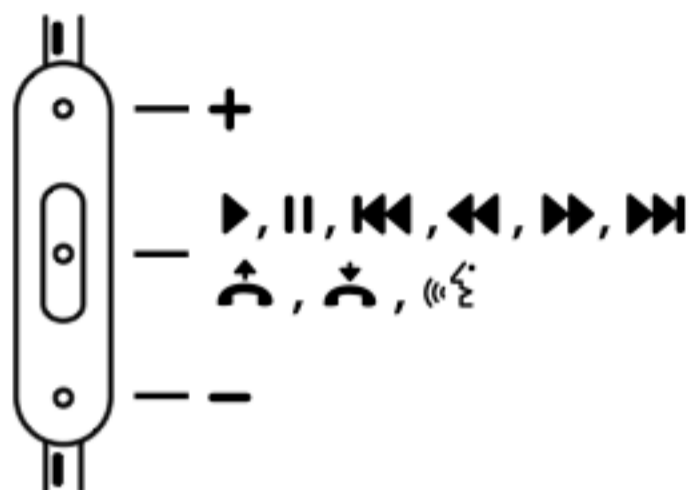

Dálkové ovládání s mikrofonom

iPod®, iPhone® & iPad®

HTC, Blackberry & Android