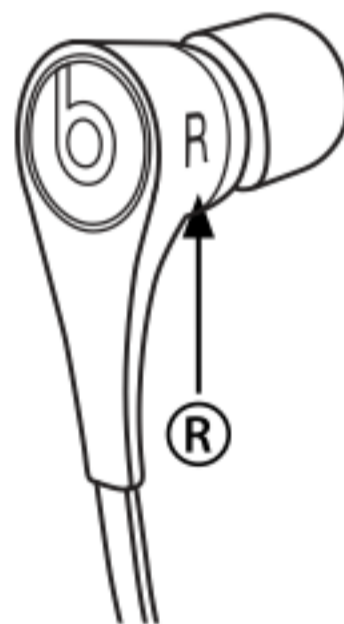

beats**tour**™

## Návod k použití

Zasuňte audio kabel do vašeho přehrávače.

Sluchátko s označením R vložte do pravého ucha, s označením L do levého.