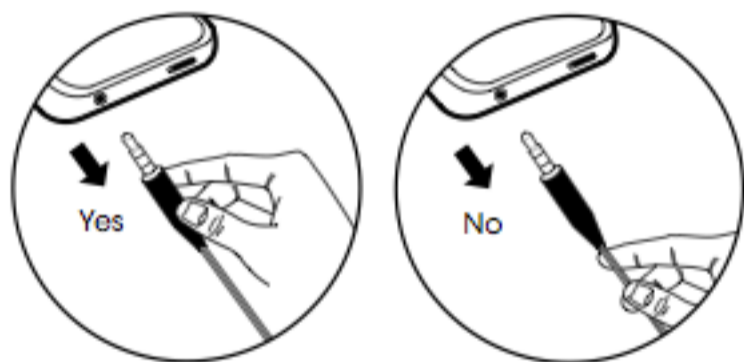

## Návod k použití

Zasuňte audio kabel do vašeho přehrávače.

Sluchátko s označením R vložte do pravého ucha, s označením L do levého.