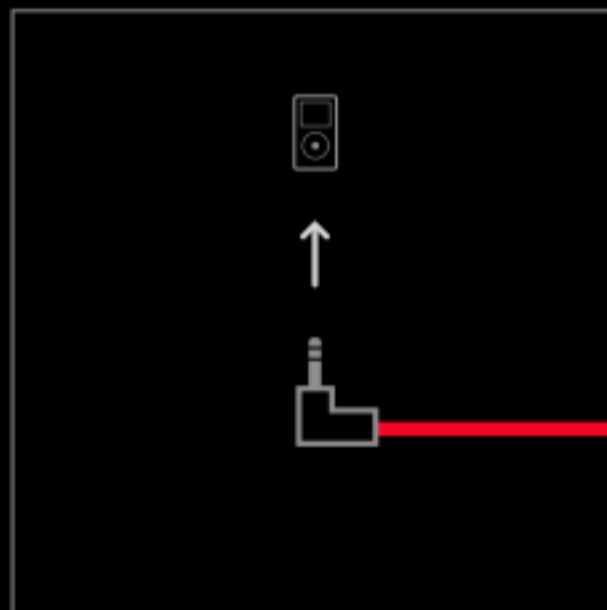

beatssolo<sup>2</sup>

### Zapojení

Připojte do sluchátek  
audio kabel.

Druhý konec kabelu  
ve tvaru “L” zapojte  
do vašeho zařízení.