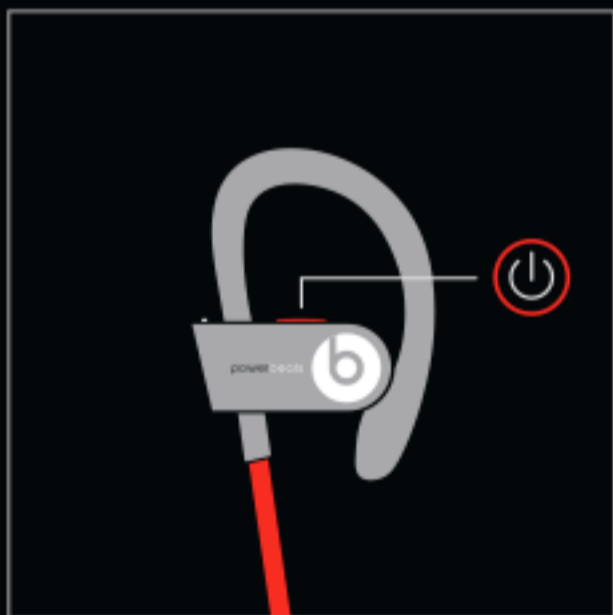

powerbeats² wireless

Návod k použití

Stisknutím tlačítka sluchátka zapnete, opětovným stiskem vypnete.

Horní držák je ohebný,
takže jej můžete
přesně přizpůsobit
vašemu uchu.

Balení obsahuje 3
velikosti ušních
nástavců.

Zapojte audio kabel
do vašeho zařízení.

Cestovní kapsa

Párování

Stiskněte a držte toto tlačítko po dobu 4 sekund.

Spárujte se svým zařízením když indikátor Bluetooth bliká.

Nabíjení

Pro nabíjení zapojte micro USB kabel do portu na spodní straně.

Při nabíjení svítí LED dioda červeně, při plném nabití bíle.

Dálkové ovládání s mikrofونem

iPod®, iPhone® and iPad®

Android™, BlackBerry®, Windows®

▷ Přehrávání

☎ Přijmutí tel. hovoru

|| Pozastavení

☎ Ukončení tel. hovoru