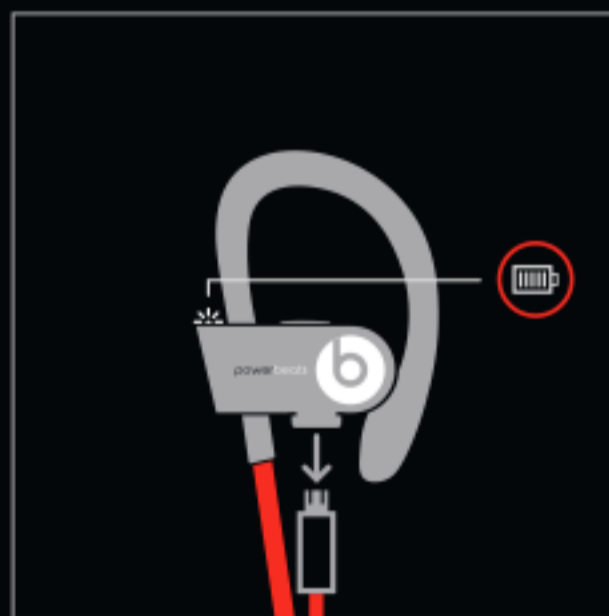

powerbeats² wireless

Návod k použití

Stisknutím tlačítka sluchátka zapnete, opětovným stiskem vypnete.

Horní držák je ohebný,
takže jej můžete
přesně přizpůsobit
vašemu uchu.

Balení obsahuje 3
velikosti ušních
nástavců.

Zapojte audio kabel
do vašeho zařízení.

Cestovní kapsa

Párování

Stiskněte a držte toto tlačítko po dobu 4 sekund.

Spárujte se svým zařízením když indikátor Bluetooth bliká.

Nabíjení

Pro nabíjení zapojte micro USB kabel do portu na spodní straně.

Při nabíjení svítí LED dioda červeně, při plném nabití bíle.

Dálkové ovládání s mikrofونem

iPod®, iPhone® and iPad®

Android™, BlackBerry®, Windows®

▷ Přehrávání

☎ Přijmutí tel. hovoru

|| Pozastavení

☎ Ukončení tel. hovoru