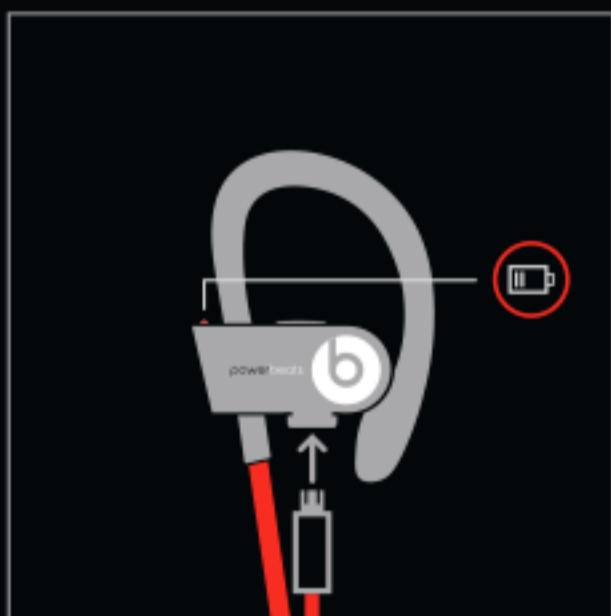

powerbeats² wireless

Návod k použití

Stisknutím tlačítka sluchátka zapnete, opětovným stiskem vypnete.

Horní držák je ohebný,
takže jej můžete
přesně přizpůsobit
vašemu uchu.

Balení obsahuje 3
velikosti ušních
nástavců.

Zapojte audio kabel
do vašeho zařízení.

Cestovní kapsa

Párování

Stiskněte a držte toto tlačítko po dobu 4 sekund.

Spárujte se svým zařízením když indikátor Bluetooth bliká.

Nabíjení

Pro nabíjení zapojte micro USB kabel do portu na spodní straně.

Při nabíjení svítí LED dioda červeně, při plném nabití bíle.

Dálkové ovládání s mikrofونem

iPod®, iPhone® and iPad®

Android™, BlackBerry®, Windows®

▷ Přehrávání

☎ Přijmutí tel. hovoru

|| Pozastavení

☎ Ukončení tel. hovoru