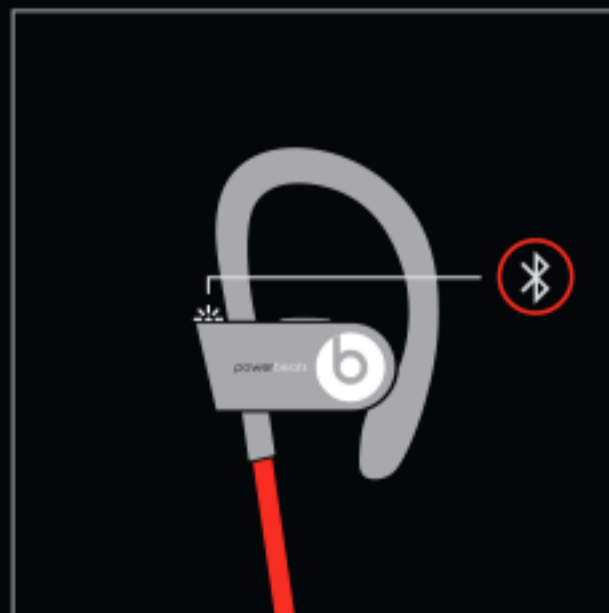

powerbeats² wireless

Návod k použití

Stisknutím tlačítka sluchátka zapnete, opětovným stiskem vypnete.

Horní držák je ohebný,
takže jej můžete
přesně přizpůsobit
vašemu uchu.

Balení obsahuje 3
velikosti ušních
nástavců.

Zapojte audio kabel
do vašeho zařízení.

Cestovní kapsa

Párování

Stiskněte a držte toto tlačítko po dobu 4 sekund.

Spárujte se svým zařízením když indikátor Bluetooth bliká.

Nabíjení

Pro nabíjení zapojte micro USB kabel do portu na spodní straně.

Při nabíjení svítí LED dioda červeně, při plném nabití bíle.

Dálkové ovládání s mikrofونem

iPod®, iPhone® and iPad®

Android™, BlackBerry®, Windows®

▷ Přehrávání

☎ Přijmutí tel. hovoru

|| Pozastavení

☎ Ukončení tel. hovoru