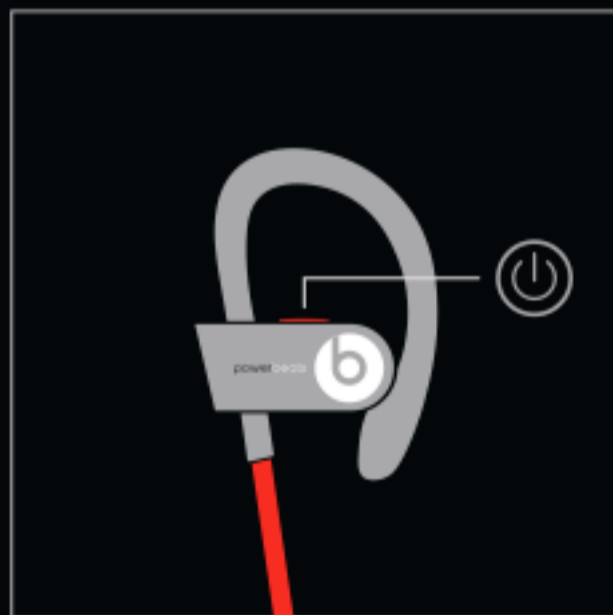

powerbeats² wireless

Návod k použití

Stisknutím tlačítka sluchátka zapnete, opětovným stiskem vypnete.

Horní držák je ohebný,
takže jej můžete
přesně přizpůsobit
vašemu uchu.

Balení obsahuje 3
velikosti ušních
nástavců.

Zapojte audio kabel
do vašeho zařízení.

Cestovní kapsa

Párování

Stiskněte a držte toto tlačítko po dobu 4 sekund.

Spárujte se svým zařízením když indikátor Bluetooth bliká.

Nabíjení

Pro nabíjení zapojte micro USB kabel do portu na spodní straně.

Při nabíjení svítí LED dioda červeně, při plném nabití bíle.

Dálkové ovládání s mikrofونem

iPod®, iPhone® and iPad®

Android™, BlackBerry®, Windows®

▷ Přehrávání

☎ Přijmutí tel. hovoru

|| Pozastavení

☎ Ukončení tel. hovoru