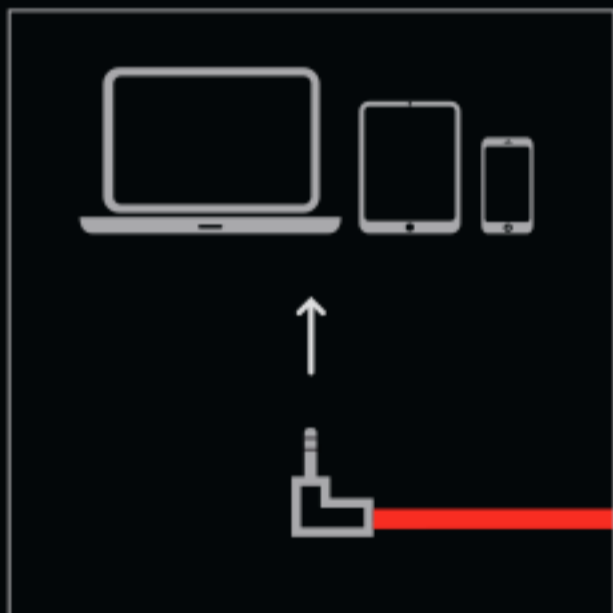

powerbeats² wireless

Návod k použití

Stisknutím tlačítka sluchátka zapnete, opětovným stiskem vypnete.

Horní držák je ohebný,
takže jej můžete
přesně přizpůsobit
vašemu uchu.

Balení obsahuje 3
velikosti ušních
nástavců.

Zapojte audio kabel
do vašeho zařízení.

Cestovní kapsa

Párování

Stiskněte a držte toto tlačítko po dobu 4 sekund.

Spárujte se svým zařízením když indikátor Bluetooth bliká.

Nabíjení

Pro nabíjení zapojte micro USB kabel do portu na spodní straně.