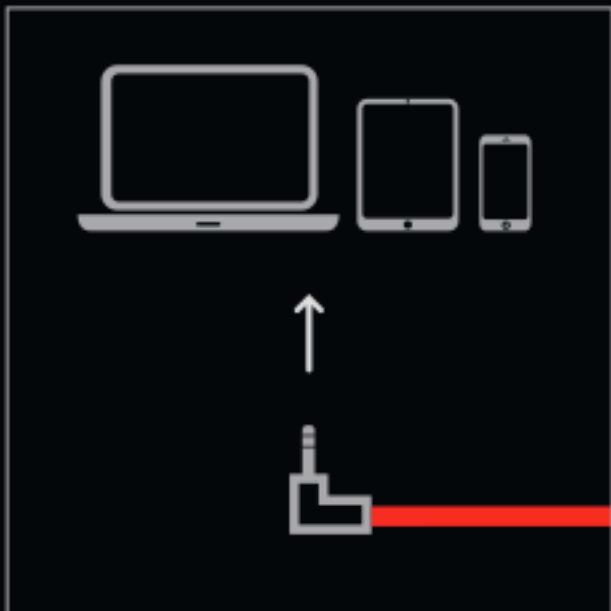

Návod k použití

Horní držák
zahákněte za ucho.

Drobným pootáčením
zasuňte sluchátko do
zvukovodu.

Horní držák je ohebný,
takže jej můžete
přesně přispůsobit
vášemu uchu.

Balení obsahuje 3
velikosti ušních
nástavců.

Zapojte audio kabel
do vašeho zařízení.

Cestovní kapsa

Dálkové ovládání s mikrofونem

iPod®, iPhone® and iPad®

Android™, BlackBerry®, Windows®

▷ Přehrávání

☎ Přijmutí tel. hovoru

|| Pozastavení