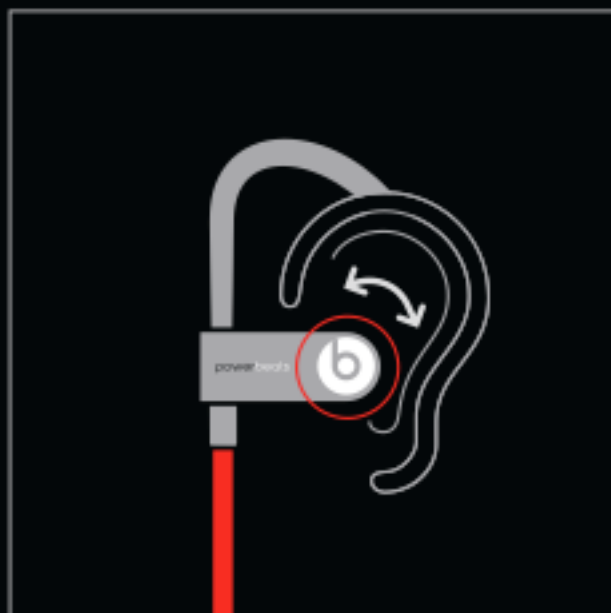

Návod k použití

Horní držák
zahákněte za ucho.

Drobným pootáčením
zasuňte sluchátko do
zvukovodu.

Horní držák je ohebný,
takže jej můžete
přesně přispůsobit
vášemu uchu.

Balení obsahuje 3
velikosti ušních
nástavců.

Zapojte audio kabel
do vašeho zařízení.

Cestovní kapsa

Dálkové ovládání s mikrofونem

iPod®, iPhone® and iPad®

Android™, BlackBerry®, Windows®

▷ Přehrávání

☎ Přijmutí tel. hovoru

|| Pozastavení