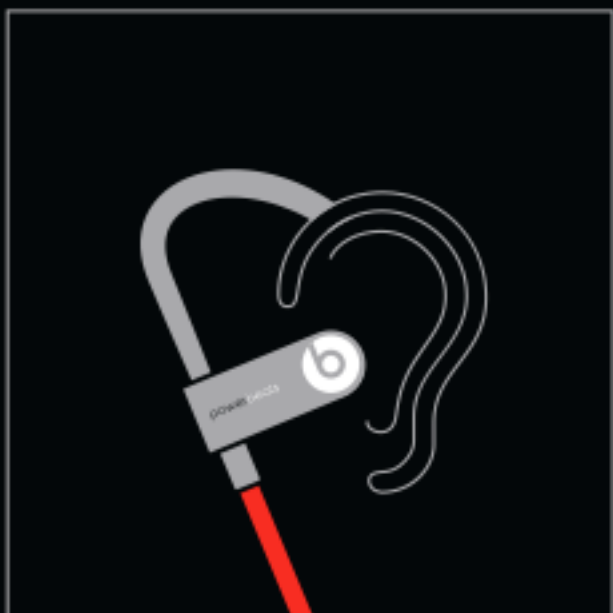

Návod k použití

Horní držák
zahákněte za ucho.

Drobným pootáčením
zasuňte sluchátko do
zvukovodu.

Horní držák je ohebný,
takže jej můžete
přesně přispůsobit
vášemu uchu.

Balení obsahuje 3
velikosti ušních
nástavců.

Zapojte audio kabel
do vašeho zařízení.

Cestovní kapsa

Dálkové ovládání s mikrofونem

iPod®, iPhone® and iPad®

Android™, BlackBerry®, Windows®

▷ Přehrávání

☎ Přijmutí tel. hovoru

|| Pozastavení